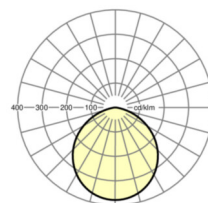

Оптика

Оснастка	LED, цветопередача/оттенок света CRI ≥ 80 / 3000K
Допуск для координаты цветности (MacAdam)	3SDCM
Фотобиологическая безопасность (светильник)	RGO
Номинальный световой поток	2703lm
Срок службы LED	50000h L85/B10 (Tq 25°C), 75000h L80/B10 (Tq 25°C)
светоотдача светильников	95lm/W
Угол излучения	110°
UGR поп./вдоль	27.4 / 27.4

Механика

цвет корпуса	белый
размеры (LxWxH/DxH)	230mm x 115mm
вес (нетто)	3.15kg
Вид монтажа	Потолочная одиночная установка

размеры

h	115 mm	Высота
d	230 mm	Диаметр

DEEP-LINK

<https://www.regiolux.de/ru/article/37693114140>